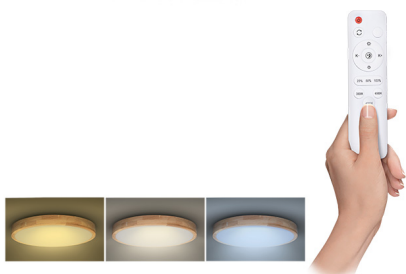

PRODUKTOVÝ LIST

W08010

LED osvětlení s dálkový ovladačem Solid Oak, 60W, 4200lm, 51cm, změna chromatičnosti, stmívatelné

- LED stmívatelné osvětlení Solid Oak s dálkovým ovládáním a možností změny chromatičnosti (teploty světla)
- v dekoru přírodního masivního dubu
- dálkovým ovladačem lze světlo plynule stmívat, měnit teplotu světla či volit mezi přednastavenými módy svícení.
- pro instalaci na stěny a stropy
- spotřeba: max. 60W*
- světelný tok: max. 4200lm**
- teplota chromatičnosti: 3000K - 6000K
- dálkový ovladač součástí
- životnost LED: 20.000 hodin
- úhel svícení: 120°
- užitečný světelný tok v úhlu 120°: max. 3360lm
- index podání barev Ra: >80
- materiál: Fe + PMMA + dřevo
- krytí: IP20
- napětí: 220-240V AC
- provozní teplota: -20°C až 50°C
- rozměry: 505 x 90 mm
- energetická třída: G
- * 60W pro 4000K, 32W pro 3000K a 6000K
- ** 4200 pro 4000K, 2100lm pro 3000K a 6000K